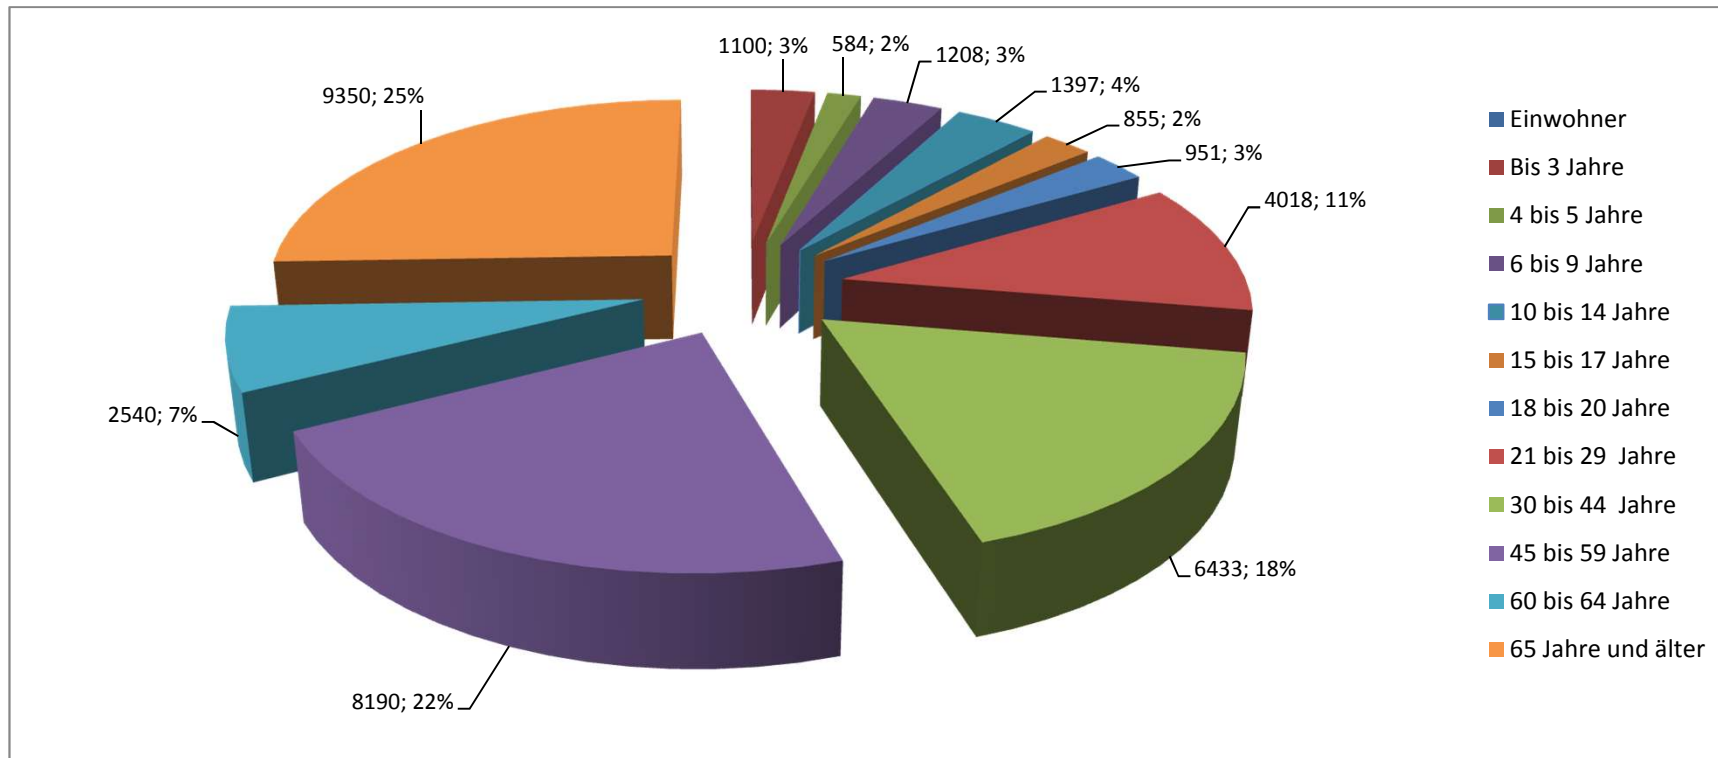

**Einwohnerstatistik der Stadt Merseburg - Einwohner\* nach Geschlecht und Altersgruppen Stand September 2016**

	Einwohner* der Stadt Merseburg nach Altersgruppen Stand 21.9.2016											
Einwohner*	Bis 3 Jahre	4 bis 5 Jahre	6 bis 9 Jahre	10 bis 14 Jahre	15 bis 17 Jahre	18 bis 20 Jahre	21 bis 29 Jahre	30 bis 44 Jahre	45 bis 59 Jahre	60 bis 64 Jahre	65 Jahre und älter	Summe
HW* weiblich	530	275	573	622	393	405	1610	2652	3893	1311	5483	17747
HW* männlich	561	291	597	708	418	452	2029	3170	4011	1172	3761	17170
NW* weiblich	5	10	13	31	21	49	172	281	117	21	42	762
NW* männlich	4	8	25	36	23	45	207	330	169	36	64	947
<b>Summe HW NW</b>	<b>1100</b>	<b>584</b>	<b>1208</b>	<b>1397</b>	<b>855</b>	<b>951</b>	<b>4018</b>	<b>6433</b>	<b>8190</b>	<b>2540</b>	<b>9350</b>	<b>36626</b>
<b>Summe in %</b>	3%	2%	3%	4%	2%	3%	11%	18%	22%	7%	25%	100%
<b>darunter Ausländer</b>	152	87	164	169	125	161	749	769	424	66	48	2914
davon weiblich	75	39	80	70	42	39	231	297	129	22	16	1040
davon männlich	77	48	84	99	83	122	518	472	295	44	32	1874

gez. Onnasch / SB Statistik

\*Einwohner = alle deutschen und ausländischen Einwohner mit Hauptwohnung=HW und Nebenwohnung=NW aller 8 Ortsteile

\*Quelle: Stadtverwaltung Merseburg/ SG Einwohnermeldewesen/ SB Statistik und Wahlen/ Mesostatistiken nach Geburtsjahrgängen Stand 9/2016

**Einwohnerstatistik der Stadt Merseburg - Einwohner\* nach Geschlecht und Altersgruppen Stand September 2016**

Einwohner	Bis 3 Jahre	4 bis 5 Jahre	6 bis 9 Jahre	10 bis 14 Jahre	15 bis 17 Jahre	18 bis 20 Jahre	21 bis 29 Jahre	30 bis 44 Jahre	45 bis 59 Jahre	60 bis 64 Jahre	65 Jahre und älter	Summe
Summe	1100	584	1208	1397	855	951	4018	6433	8190	2540	9350	36626
<b>Summe in %</b>	3%	2%	3%	4%	2%	3%	11%	18%	22%	7%	25%	100%